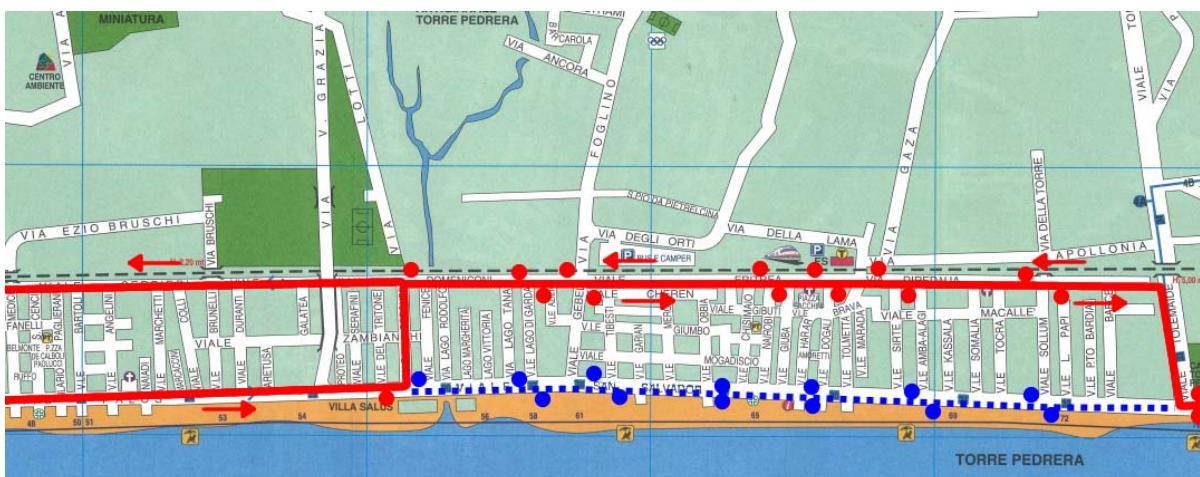

MODIFICA PERCORSO ROUTE MODIFICATION

TORRE PEDRERA

Linea 4 e servizio Centro Commerciale Le Befane

Bus line 4 and service toward 'Le Befane' Shopping Centre

da lunedì 11 Luglio

from Monday 11th July

la **Linea 4** in località **Torre Pedrera** nel tratto compreso fra le vie Borghesi e Tolemaide non transiterà più sul lungomare viale San Salvador ma percorrerà le vie Domeniconi - Eritrea - Diredaua (**nuove fermate indicate con il pallino rosso**).

bus **line 4** no service between Via Borghesi and Via Tolemaide on waterfront Viale San Salvador. It will run along Via Domeniconi - Via Eritrea - Via Diredaua (**new bus stop marked with red ball**).

Il vecchio percorso (Tratteggio blu) rimarrà attivo solo le domeniche di effettuazione del Mercato da inizio servizio fino alle ore 15:00.

The old bus route (blue line) will remain in place on Sundays market from 5 am to 3 pm.